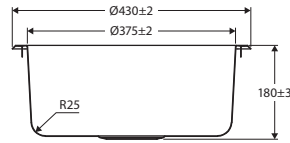

TIVA 1180 • 68107L, 68107R

TIVA 1080 • 68106L, 68106R

TIVA 980 • 68105L, 68105R

TIVA 780 • 68104L, 68104R

TIVA 980 • 68108

SINK SPECIFICATIONS (CONT.)

Find sink mixer specifications on our website: fienza.com.au