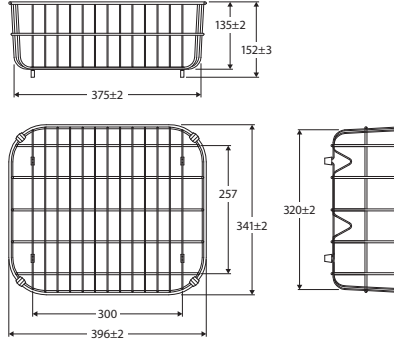

TIVA Drainer Basket • A12