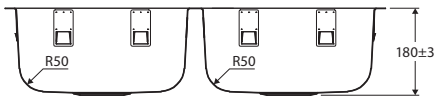

TIVA 1180 • 68107L, 68107R

TIVA 1080 • 68106L, 68106R

TIVA 980 • 68105L, 68105R

TIVA 780 • 68104L, 68104R

TIVA 980 • 68108

SINK SPECIFICATIONS (CONT.)

Find sink mixer specifications on our website: fienza.com.au