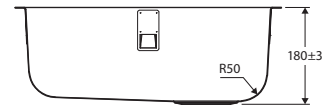

TIVA 420 • 68102