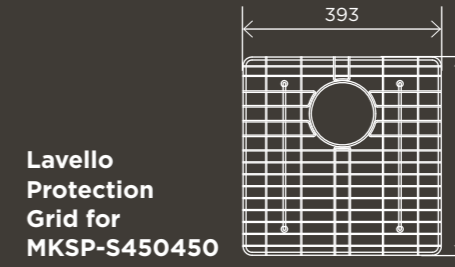

**Lavello
Protection
Grid for
MKSP-S450450**

GRID-02

**Lavello
Protection
Grid for
MKSP-D860440
(2pcs)**

GRID-03