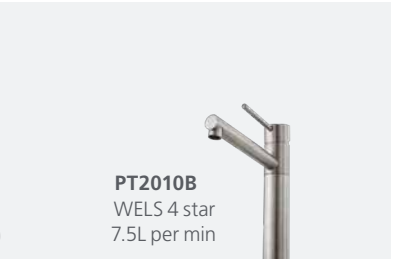

## Taps /

View all taps on pages 22-25

**VT0398B-WH**  
WELS 4 star  
6.5L per min

**SS2540**  
WELS 4 star  
7.5L per min

**PT2010B**  
WELS 4 star  
7.5L per min