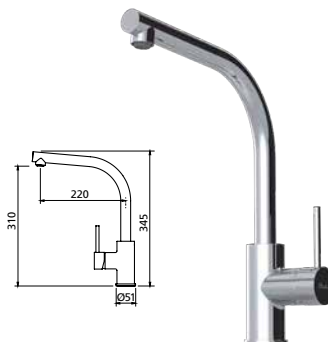

### Goose neck mixer

Maximum pressure / 500kpa  
WELS 4 Star / 7.5L per minute

TS2120