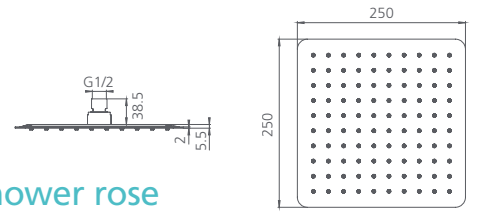

Ultra thin shower rose

WELS 3 Star / 9L per min

- **Chrome**
  MO35300CR