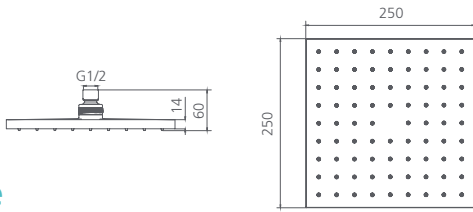

Hand shower with rail

WELS 3 Star / 9L per min

- Chrome & White
MO168013CR
- **Matte Black**
MO168013MB
- Brushed Nickel
MO168013BN

Dual shower set

WELS 3 Star / 9L per min

- Chrome & White
MO36342CR
- **Matte Black**
MO36342MB
- Brushed Nickel
MO36342BN