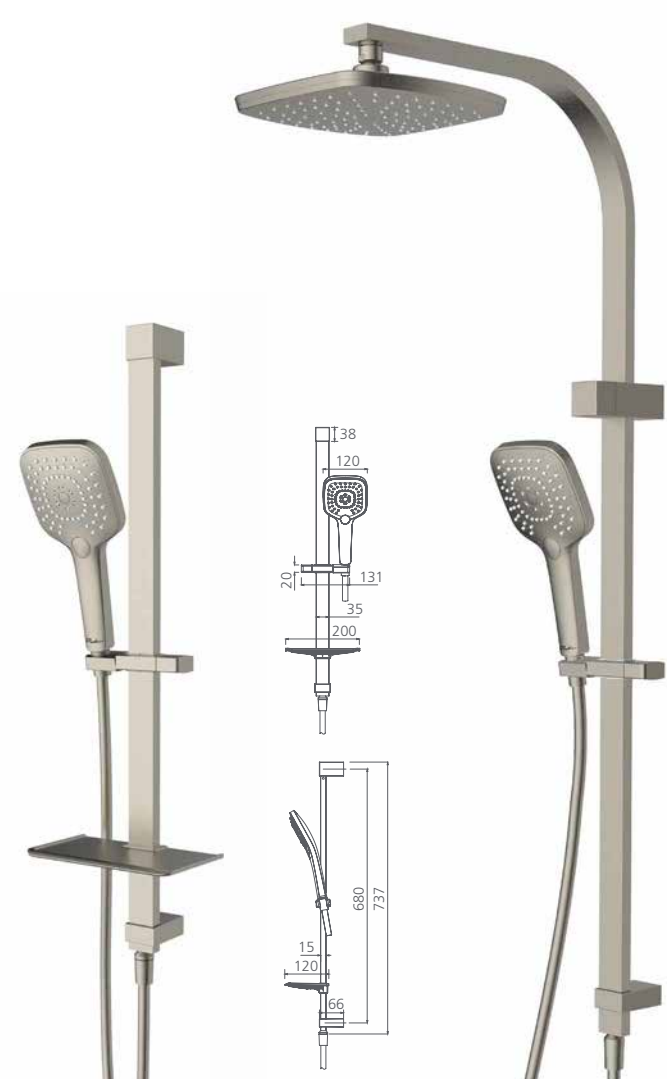

Hand shower with bracket

WELS 3 Star / 9L per min

- Chrome & White
MO168013BCR
- **Matte Black**
MO168013BMB
- Brushed Nickel
MO168013BBN

Hand shower head

WELS 3 Star / 9L per min

- Chrome & White
MO168013HCR
- **Matte Black**
MO168013HMB
- Brushed Nickel
MO168013HBN

Hand shower with rail

WELS 3 Star / 9L per min

- Chrome & White
MO168013CR
- **Matte Black**
MO168013MB
- Brushed Nickel
MO168013BN

Dual shower set

WELS 3 Star / 9L per min

- Chrome & White
MO36342CR
- **Matte Black**
MO36342MB
- Brushed Nickel
MO36342BN