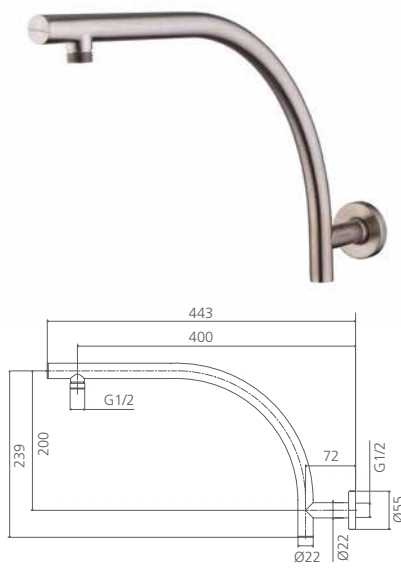

WELS 3 Star / 9L per min

- **Chrome** RO35400CR

High rise shower

WELS 3 Star / 9L per min

- **Chrome & White** RO140011CR

Raised wall mounted shower arm

- **Chrome** RO0008CR
- **Brushed Nickel** RO0008BN
- **Matte Black** RO0008MB