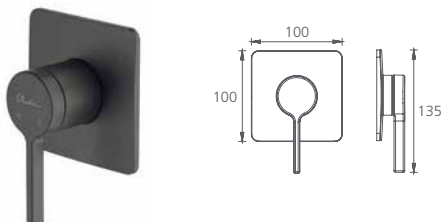

Straight /
WELS 6 Star
4.5L per min

- Chrome
ST095500CR
- Matte Black**
ST095516MB

Wall spout

Straight /
WELS 6 Star
4.5L per min

- Chrome
ST095200CR
- Matte Black**
ST095206MB

Wall mixers

- Chrome
ST093500CR
- Matte Black**
ST093516MB