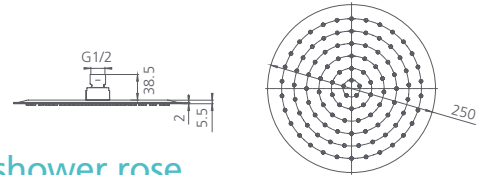

-  Chrome & White
RO36341CR
-  Matte Black
RO36341MB
-  Brushed Nickel
RO36341BN

Shower rose

WELS 3 Star / 9L per min

- **Chrome** RO26500CR
- **Matte Black** RO26500MB
- **Brushed Nickel** RO26500BN

Ultra thin shower rose