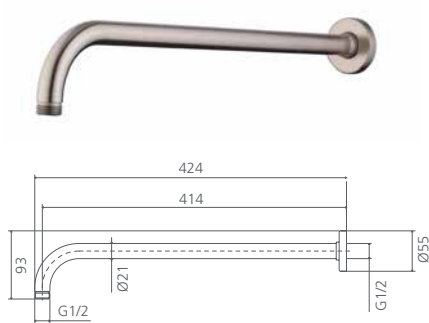

WELS 3 Star / 9L per min

- **Chrome** RO35400CR

High rise shower

WELS 3 Star / 9L per min

- **Chrome & White** RO140011CR

Raised wall mounted shower arm

- **Chrome** RO0008CR
- **Brushed Nickel** RO0008BN
- **Matte Black** RO0008MB