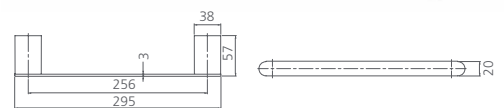

Hand towel rail

- Chrome MA860D26CR
- **Matte Black** MA860DC3MB
- Brushed Nickel MA860D07BN