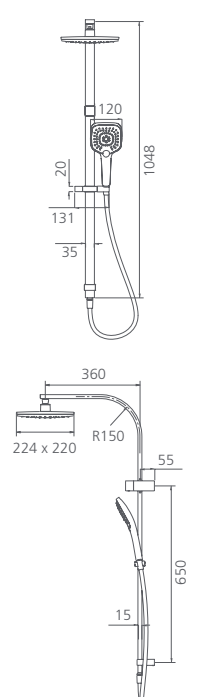

Dual shower set

WELS 3 Star / 9L per min

- Chrome & White
  MO36342CR
- **Matte Black**
  MO36342MB
- Brushed Nickel
  MO36342BN