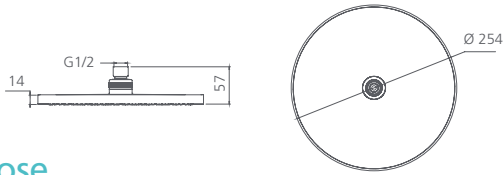

Shower rose

WELS 3 Star / 9L per min

- **Chrome** RO26500CR
- **Matte Black** RO26500MB
- **Brushed Nickel** RO26500BN