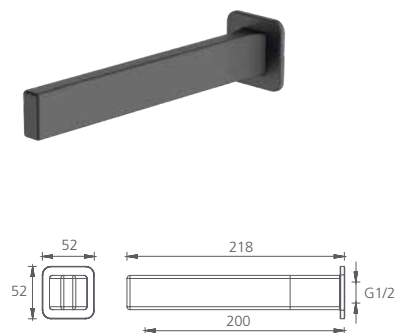

Straight /
WELS 6 Star
4.5L per min

- Chrome
ST095500CR
- Matte Black**
ST095516MB

Wall spout

Straight /
WELS 6 Star
4.5L per min

- Chrome
ST095200CR
- Matte Black**
ST095206MB

Wall mixers

- Chrome
ST093500CR
- Matte Black**
ST093516MB