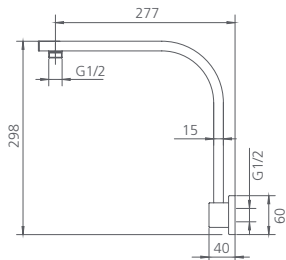

Raised wall mounted shower arm

- **Chrome**
  MO0009CR
- **Matte Black**
  MO0009MB