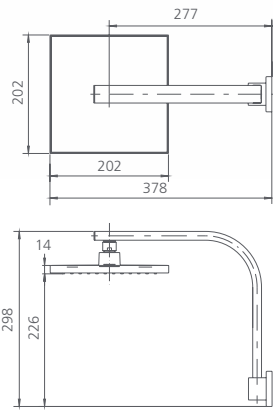

High rise shower

WELS 3 Star / 9L per min

- **Chrome**
  MO0009HRCR