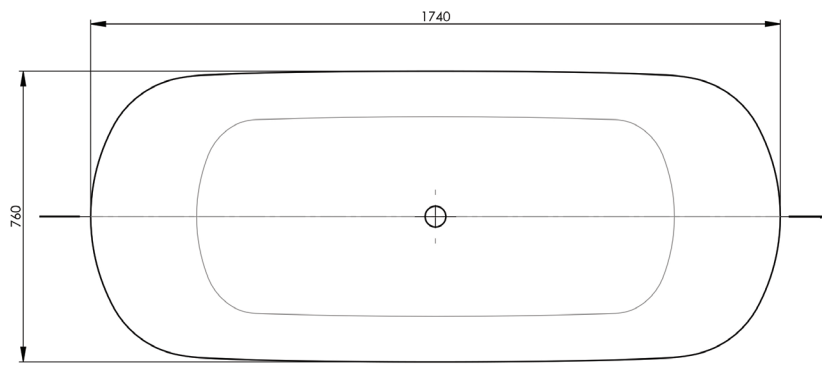

BATHS

MALDON 150 X 72 TITANCAST BATH

LYNTON 168 X 75 TITANCAST BATH

CAMBRIDGE 174 X 76 TITANCAST BATH

CAMBRIDGE 156 X 74 TITANCAST BATH

BLANCHE 162 X 77 TITANCAST BATH

TRAPS

AURORA ADJUSTABLE BOTTLE P-TRAP