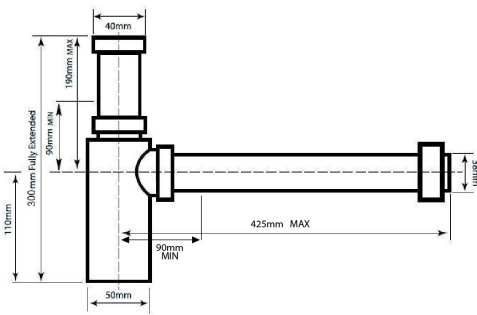

BATHS

MALDON 150 X 72 TITANCAST BATH

LYNTON 168 X 75 TITANCAST BATH

CAMBRIDGE 174 X 76 TITANCAST BATH

CAMBRIDGE 156 X 74 TITANCAST BATH

BLANCHE 162 X 77 TITANCAST BATH

TRAPS

AURORA ADJUSTABLE BOTTLE P-TRAP