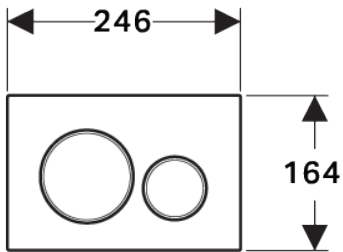

BATHS

MALDON 150 X 72 TITANCAST BATH

LYNTON 168 X 75 TITANCAST BATH

CAMBRIDGE 174 X 76 TITANCAST BATH

CAMBRIDGE 156 X 74 TITANCAST BATH

BLANCHE 162 X 77 TITANCAST BATH

TRAPS

AURORA ADJUSTABLE BOTTLE P-TRAP