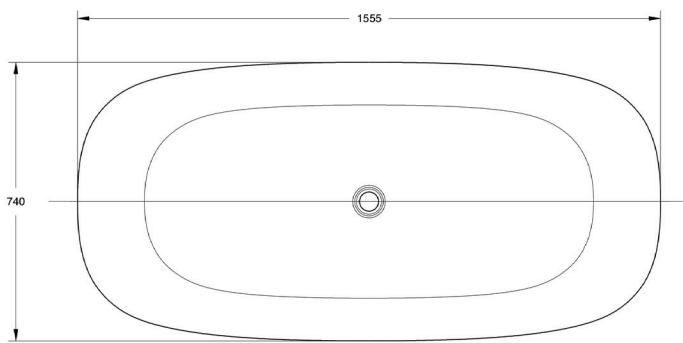

BATHS

MALDON 150 X 72 TITANCAST BATH

LYNTON 168 X 75 TITANCAST BATH

CAMBRIDGE 174 X 76 TITANCAST BATH

CAMBRIDGE 156 X 74 TITANCAST BATH

BLANCHE 162 X 77 TITANCAST BATH

TRAPS

AURORA ADJUSTABLE BOTTLE P-TRAP