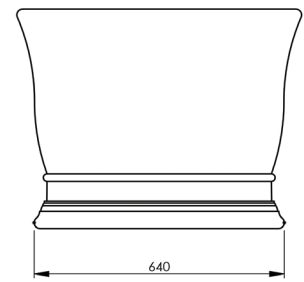

BATHS

MALDON 150 X 72 TITANCAST BATH

LYNTON 168 X 75 TITANCAST BATH

CAMBRIDGE 174 X 76 TITANCAST BATH

CAMBRIDGE 156 X 74 TITANCAST BATH

BLANCHE 162 X 77 TITANCAST BATH

TRAPS

AURORA ADJUSTABLE BOTTLE P-TRAP