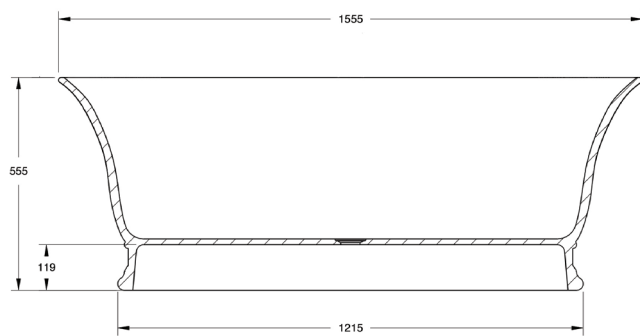

BATHS

MALDON 150 X 72 TITANCAST BATH

LYNTON 168 X 75 TITANCAST BATH

CAMBRIDGE 174 X 76 TITANCAST BATH

CAMBRIDGE 156 X 74 TITANCAST BATH

BLANCHE 162 X 77 TITANCAST BATH

TRAPS

AURORA ADJUSTABLE BOTTLE P-TRAP