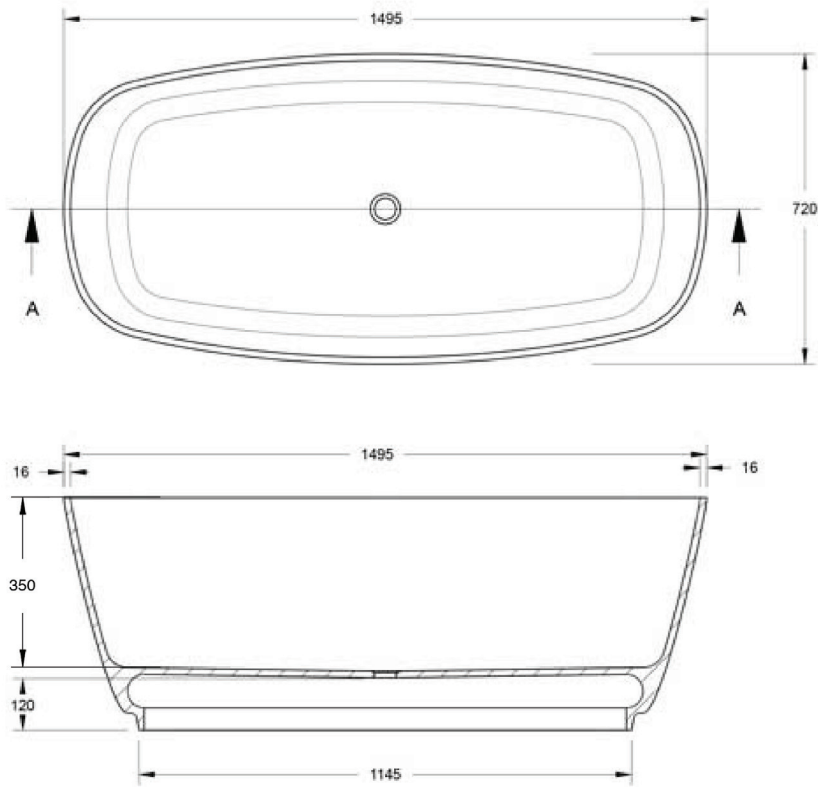

BATHS

MALDON 150 X 72 TITANCAST BATH

LYNTON 168 X 75 TITANCAST BATH

CAMBRIDGE 174 X 76 TITANCAST BATH

CAMBRIDGE 156 X 74 TITANCAST BATH

BLANCHE 162 X 77 TITANCAST BATH

TRAPS

AURORA ADJUSTABLE BOTTLE P-TRAP