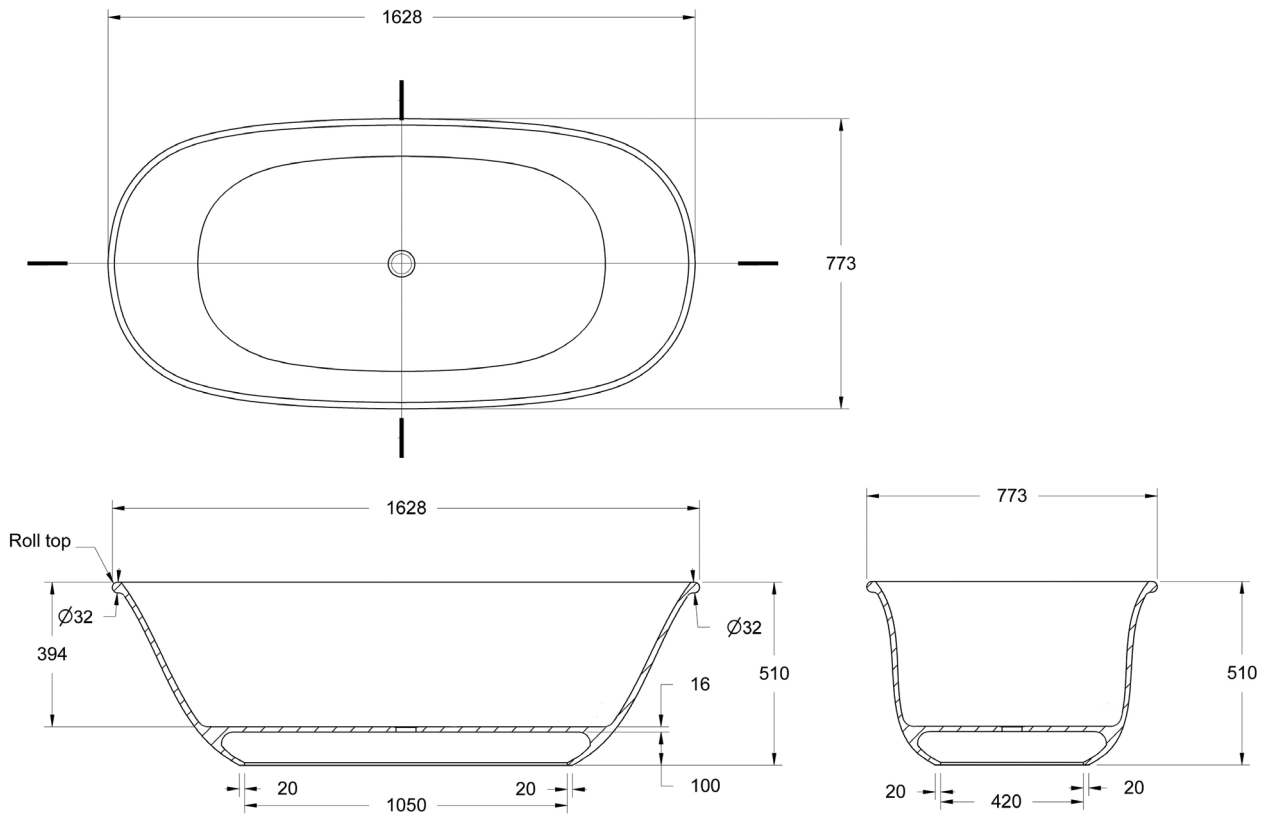

BATHS

MALDON 150 X 72 TITANCAST BATH

LYNTON 168 X 75 TITANCAST BATH

CAMBRIDGE 174 X 76 TITANCAST BATH

CAMBRIDGE 156 X 74 TITANCAST BATH

BLANCHE 162 X 77 TITANCAST BATH

TRAPS

AURORA ADJUSTABLE BOTTLE P-TRAP