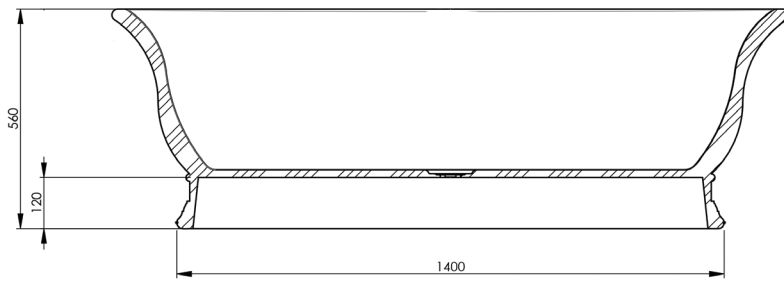

BATHS

MALDON 150 X 72 TITANCAST BATH

LYNTON 168 X 75 TITANCAST BATH

CAMBRIDGE 174 X 76 TITANCAST BATH

CAMBRIDGE 156 X 74 TITANCAST BATH

BLANCHE 162 X 77 TITANCAST BATH

TRAPS

AURORA ADJUSTABLE BOTTLE P-TRAP