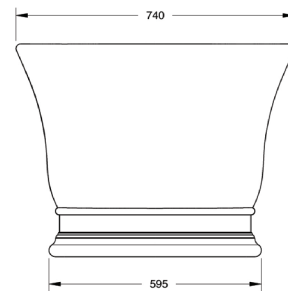

BATHS

MALDON 150 X 72 TITANCAST BATH

LYNTON 168 X 75 TITANCAST BATH

CAMBRIDGE 174 X 76 TITANCAST BATH

CAMBRIDGE 156 X 74 TITANCAST BATH

BLANCHE 162 X 77 TITANCAST BATH

TRAPS

AURORA ADJUSTABLE BOTTLE P-TRAP