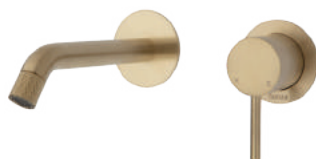

### Round Plates

Chrome  
160mm \$425 • 231104  
200mm \$425 • 231104-200

Brushed Nickel  
160mm \$505 • 231104BN  
200mm \$505 • 231104BN-200

Gun Metal  
160mm \$545 • 231104GM  
200mm \$545 • 231104GM-200

Matte Black  
160mm \$464 • 231104B  
200mm \$464 • 231104B-200

Urban Brass  
160mm \$545 • 231104UB  
200mm \$545 • 231104UB-200