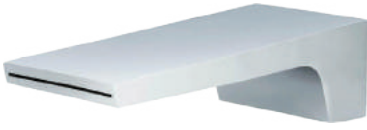

KOKO
$199 • SP8009