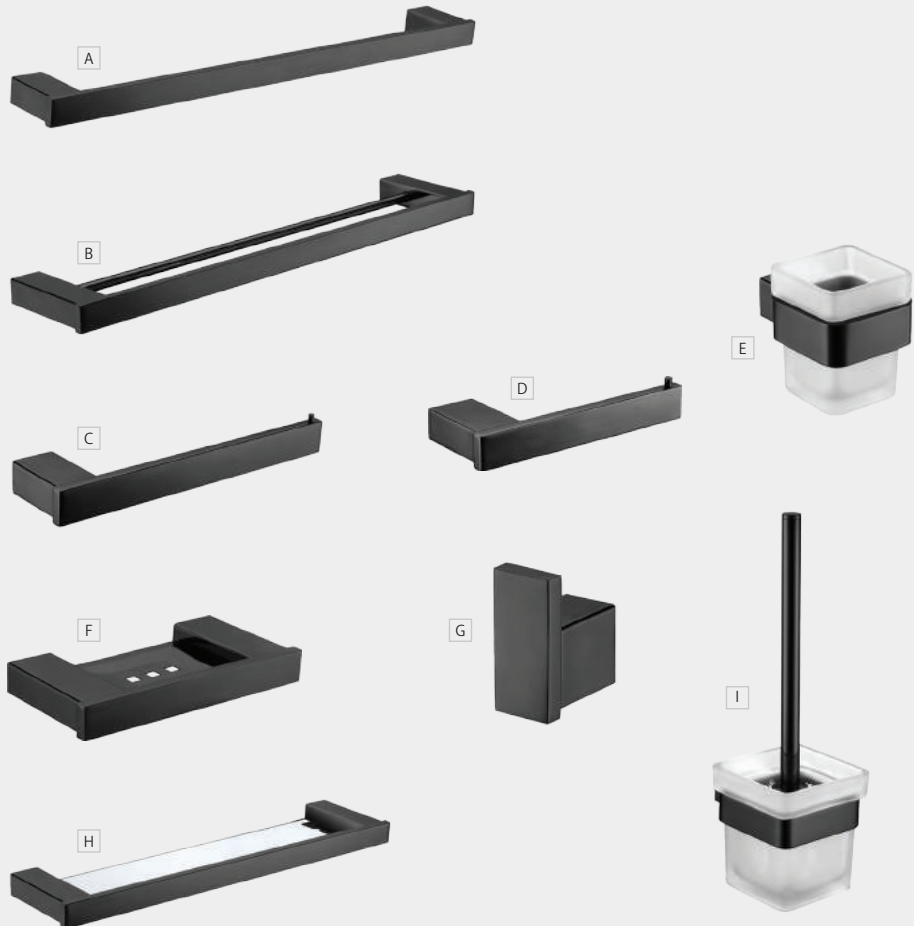

KOKO
ACCESSORIES
Matte Black

- **A** Single Towel Rail
  610mm $95 • 85001610
  810mm $105 • 85001810
- **B** Double Towel Rail
  610mm $110 • 85008610
  810mm $125 • 85008810
- **C** Hand Towel Holder
  $55 • 85002
- **D** Toilet Roll Holder
  $54 • 85003
- **E** Tumbler
  $70 • 85005
- **F** Soap Shelf
  $89 • 85006
- **G** Single Robe Hook
  $39 • 85004
- **H** Glass Shelf
  $135 • 85007
- **I** Toilet Brush & Holder
  $79 • 850010