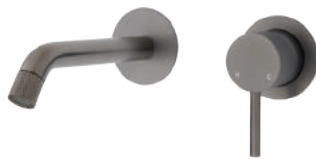

Gun Metal
160mm $545 • 231104GM
200mm $545 • 231104GM-200