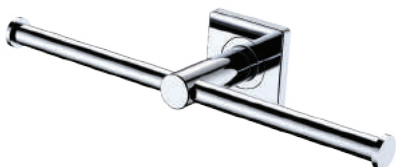

SANSA DOUBLE ROLL HOLDER

Chrome
$55 • 83209

Brushed Nickel
$77 • 83209BN

Gun Metal
$84 • 83209GM

Matte Black
$67 • 83209MB

SANSA ROLL HOLDER

Chrome
$44 • 83203