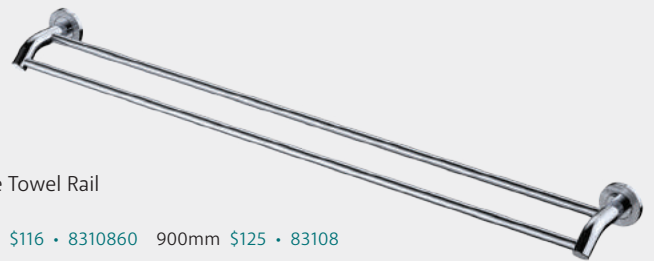

## AXLE TOWEL RAILS

Single Towel Rail  
Chrome

600mm \$95 • 8310160 900mm \$101 • 83101

Brushed Nickel  
900 mm  
\$143 • 83101BN

Gun Metal  
900 mm  
\$175 • 83101GM

Matte Black  
900 mm  
\$130 • 83101MB

Urban Brass  
900 mm  
\$175 • 83101UB

Double Towel Rail  
Chrome

600mm \$116 • 8310860 900mm \$125 • 83108

Brushed Nickel  
900 mm  
\$204 • 83108BN

Gun Metal  
900 mm  
\$205 • 83108GM

Matte Black  
900 mm  
\$180 • 83108MB