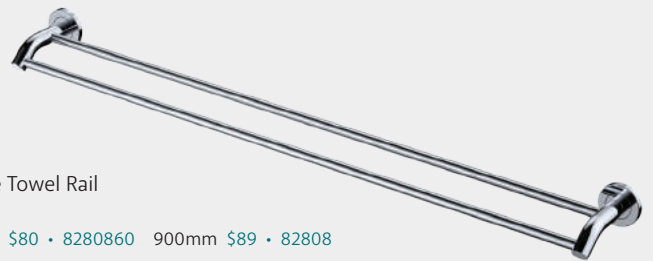

### Single Towel Rail

Chrome

600mm \$59 • 8280160 900mm \$65 • 82801

Brushed Nickel  
900 mm  
\$99 • 82801BN

Gun Metal  
900 mm  
\$125 • 82801GM

Matte Black  
900 mm  
\$90 • 82801MB

Urban Brass  
900 mm  
\$125 • 82801UB

### Double Towel Rail

Chrome

600mm \$80 • 8280860 900mm \$89 • 82808

Brushed Nickel  
900 mm  
\$160 • 82808BN

Gun Metal  
900 mm  
\$185 • 82808GM

Matte Black  
900 mm  
\$140 • 82808MB

Urban Brass  
900 mm  
\$185 • 82808UB