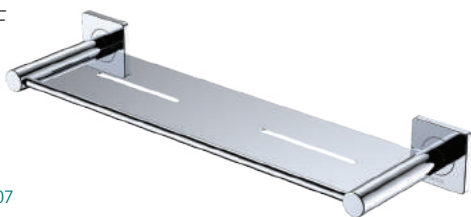

SANSA SHOWER SHELF

Chrome
$120 • 83207

Brushed Nickel
$165 • 83207BN

Gun Metal
$198 • 83207GM

Matte Black
$161 • 83207MB

Urban Brass
$196 • 83207UB